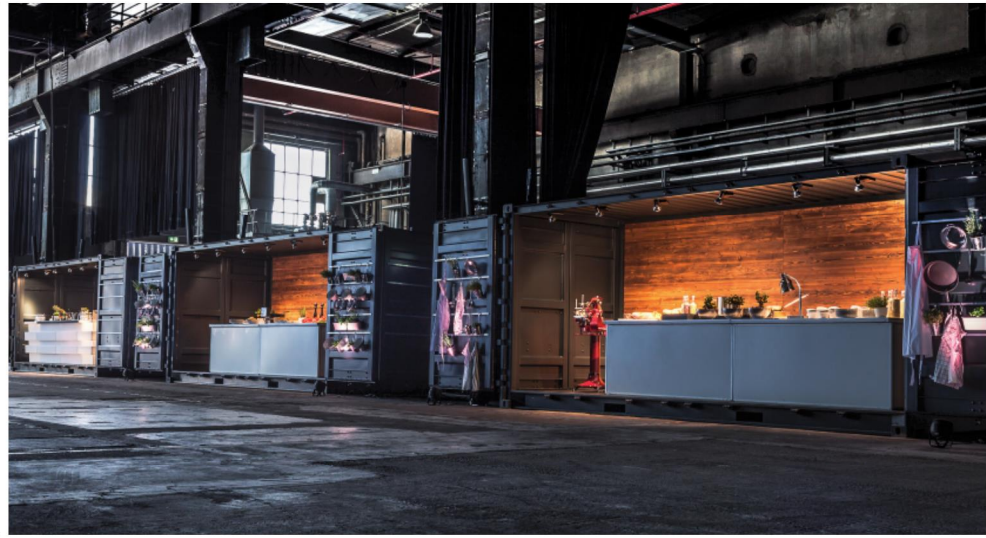

CATERING MIT LEIDENSCHAFT

since

2002

MESSERICH
Catering

WIR SUCHEN MENSCHEN MIT LEIDENSCHAFT
MENSCHEN MIT FEUER
MENSCHEN MIT LUST AUF NEUE MOMENTE

Leidenschaft für ungewöhnliche Catering-Konzepte, für begeisterte Kunden und exzellente Speisen – dies ist die DNA unseres Unternehmens. Immer wieder Neues zu kreieren, Gäste zu überraschen und das berühmte Strahlen in den Augen zu sehen – dies ist unser Motor.

Schülerpraktikum Logistik / Lager & Event (m/w /d)

Standort Mainz

Sehr gute Anbindung an das ÖPNV- Netz

DIE AUFGABE

Unterstützung unseres Logistikteams in unserem Lager und auf Events

SIE

Suchen ein Unternehmen für ein mehrwöchiges Pflicht-Praktikum
Sind zielstrebig und Interessiert
Haben ein gepflegtes Erscheinungsbild und gute Umgangsformen
Sind Team – und begeisterungsfähig
Haben Lust auf viel Neues